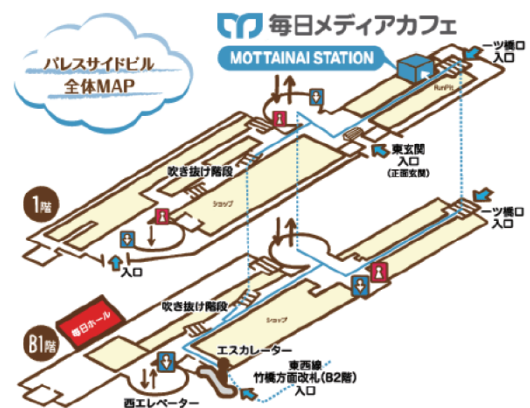

横山亜衣(よこやま・あい)

女子サッカー/ジェフ市原・千葉レディース所属
U15日本代表、全日本大学女子サッカーベスト16
第28回ユニバーシアード競技大会2015光州銅メダル
広報部広報室

成宮 唯(なるみや・ゆい)

女子サッカー-U23日本代表/ジェフ市原・千葉レディース所属
U16日本代表アジア大会優勝
U17日本代表FIFA女子ワールドカップベスト8(主将)
U23日本代表
千葉支店

毎日新聞東京本社ビル (パレスサイドビル) 地下一階「毎日ホール」